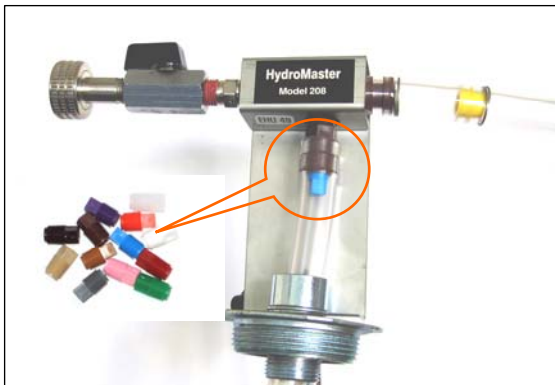

INJECTEUR VENTURI : HYDRO-MASTER DOSAGE DE 0.1% à 50%

De multiples applications !

Pour : nettoyer, désinfecter, désodoriser, rincer, lubrifier, détartre, refroidir, etc.

Pour l'industrie, l'hygiène, l'élevage et la culture pour doser et mélanger tout produit liquide ou soluble

Hydro-Minder 5061 RS

- * Permet de maintenir à niveau en permanence tout réservoir avec une solution diluée sans avoir à remplir, mélanger ou attendre.
- * Quand le niveau du réservoir baisse, le flotteur ouvre une valve magnétique.
- * Remplissage automatique des réservoirs.
- * Elimine les problèmes de surdosage et sous dosage, les produits parfaitement dosés sont beaucoup efficaces.
- * Fixation sur la cuve.
- * Réglage de la hauteur de mise à niveau.

L' Hydro-Master est composé de :

- ✓ D'un filtre d'entrée d'eau
- ✓ Raccord sur robinet $\frac{3}{4}$
- ✓ Vanne d'ouverture
- ✓ Support de fixation mural
- ✓ Adaptateur pour fût « 2"»
- ✓ Injecteur venturi plastique
- ✓ Tuyau d'aspiration avec crépine et clapet de 1.7 mètre
- ✓ D'un tuyau mélangeur
- ✓ 13 buses de dosages

- Se raccorde directement à un robinet.
- Fonctionne sans électricité ni air comprimé.
- Pour toutes viscosités jusqu'à 50 sCt.
- Fonctionnement à basse pression d'eau
- Débit d'eau maxi de **1320 L/H**
- Réglage du produit par buse en viton.
- Pas d'erreur de pourcentage grâce aux buses de couleurs.
- Dilution de tout produit industriel de 0.10 à 50 %
- Plus de gaspillage produit à diluer
- Pas de maintenance
- Plus de simplicité, pas de pièce en mouvement
- Plus de robustesse support en inox